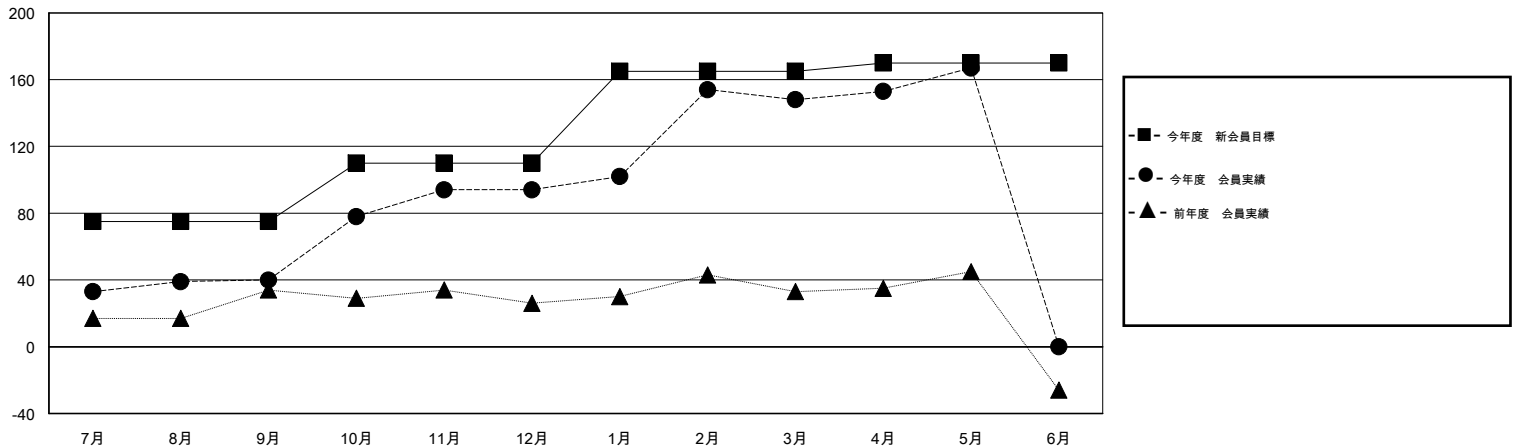

MONTHLY MEMBERSHIP PROGRESS REPORT

District 337 D

Results as of: 5/31/2015

GMT: Chikao Suzuki

地域 JAPAN

GMT会則地域 5-Jap

クラブ				
結果 : 2014-2015				
四半期	新クラブ目標	新クラブ	解散クラブ	純増 / 減
7月/8月/9月	0	0	0	0
10月/11月/12月	0	0	0	0
1月/2月/3月	1	0	0	0
4月/5月/6月	0	0	0	0

名				
結果 : 2014-2015				
四半期	新会員目標	チャーターメン バー / 新会員	退会者	純増 / 減
7月/8月/9月	75	99	59	40
10月/11月/12月	35	101	47	54
1月/2月/3月	55	115	61	54
4月/5月/6月	5	66	47	19

新クラブ目標及び実績累計

会員目標及び実績累計

解散クラブ: 0	70 CLUBS OF 80 一名以上の新会員を登録	男女別
		男性 2,117 (85.88%)
		女性 348 (14.12%)
退会者	健康診断データはこちら	家族会員 366
物故会員 17		世帯主 171
クラブ解散 13		世帯主以外 195
その他 184		
合計 214		